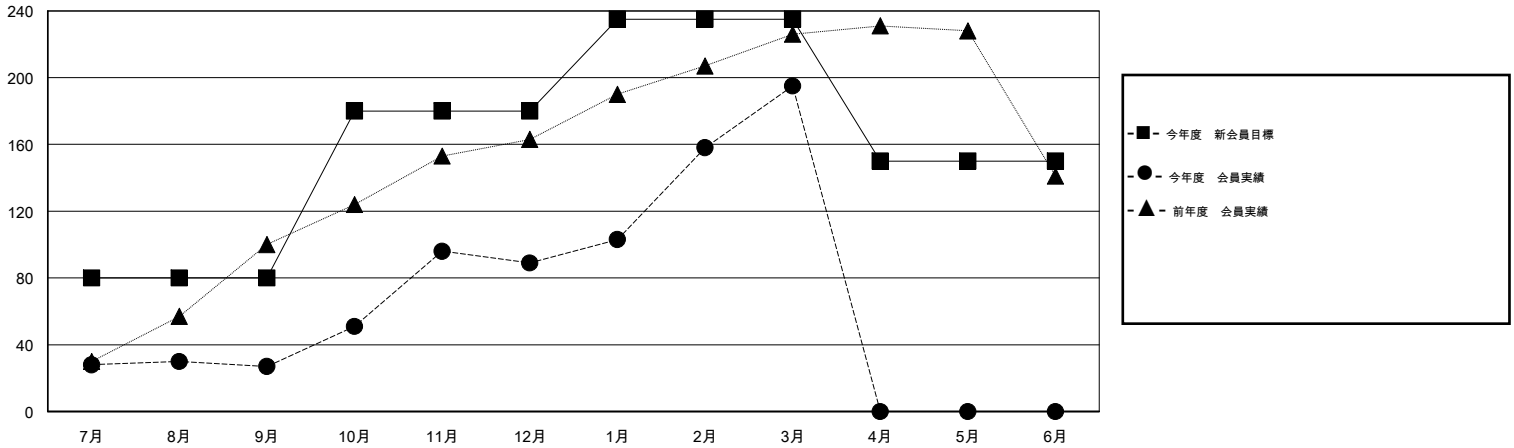

MONTHLY MEMBERSHIP PROGRESS REPORT

District 334 E

Results as of: 3/31/2016

GMT: Masayoshi Maruyama

地域 JAPAN

GMT会則地域 5-Jap

クラブ				
結果 : 2015-2016				
四半期	新クラブ目標	新クラブ	解散クラブ	純増 / 減
7月/8月/9月	0	0	0	0
10月/11月/12月	0	0	0	0
1月/2月/3月	1	0	0	0
4月/5月/6月	1	0	0	0

名				
結果 : 2015-2016				
四半期	新会員目標	チャーターメン バー / 新会員	退会者	純増 / 減
7月/8月/9月	80	53	26	27
10月/11月/12月	100	90	28	62
1月/2月/3月	55	127	21	106
4月/5月/6月	-85	0	0	0

新クラブ目標及び実績累計

会員目標及び実績累計

解散クラブ: 0	40 CLUBS OF 52 一名以上の新会員を登録	男女別
		男性 1,932 (69.75%)
		女性 838 (30.25%)
退会者	健康診断データはこちら	家族会員 1,512
物故会員 14		世帯主 639
クラブ解散 0		世帯主以外 873
その他 61		
合計 75		